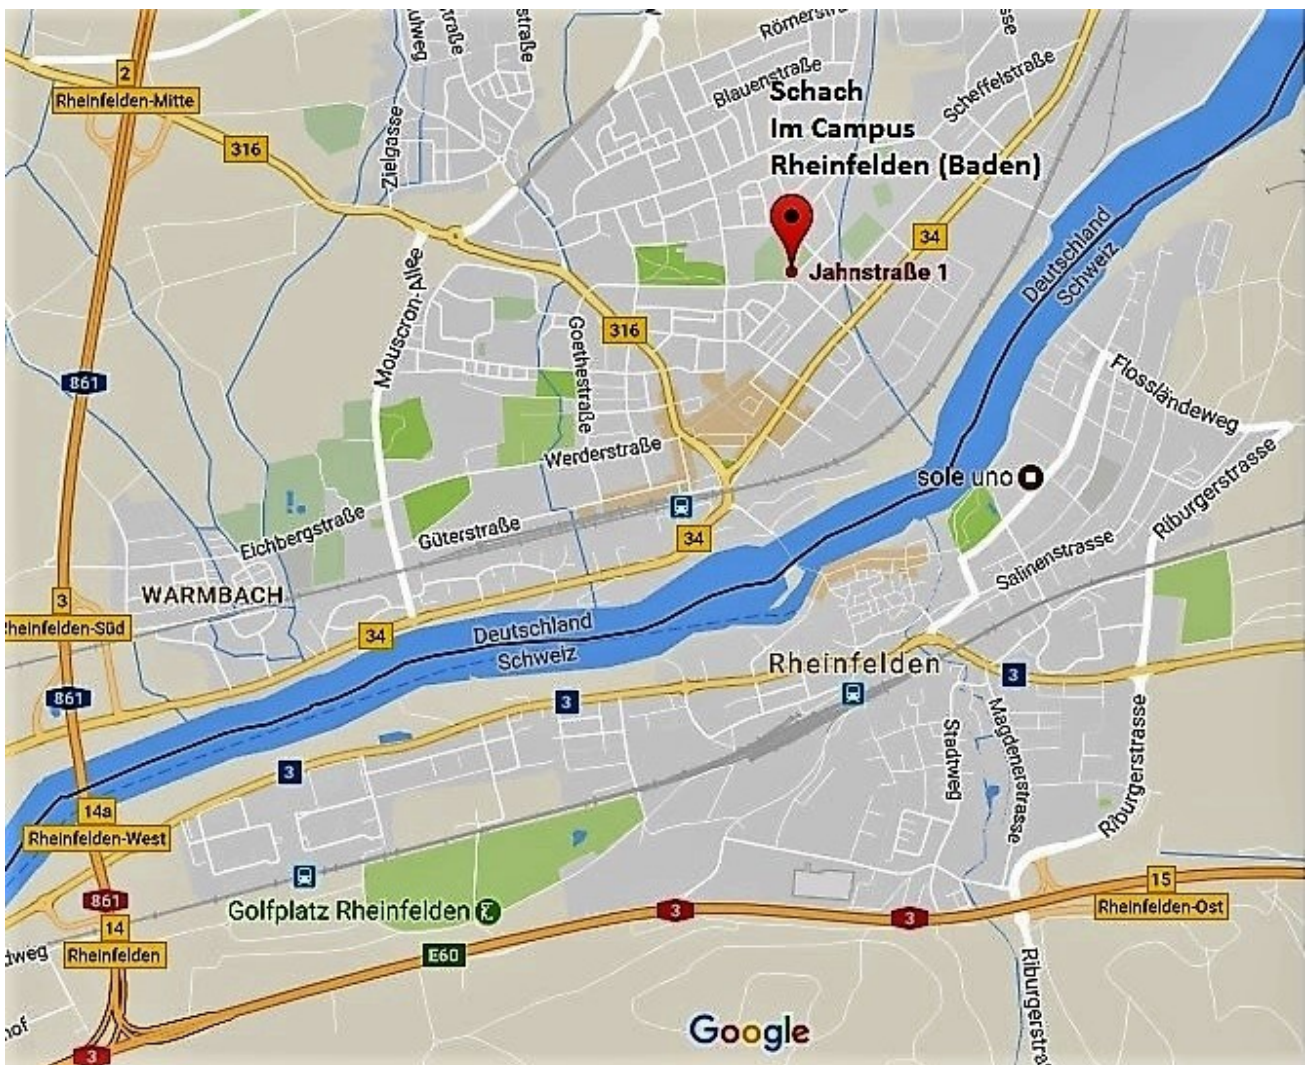

Campus Rheinfelden, gesehen ab Parkplatz
Jahnstraße 1, D-79618 Rheinfelden (Baden)

Hotels und Unterkunft bitte über Tourismus Rheinfelden buchen
Tel. +49 7623 966 8720, e-Mail: info@tourismus-rheinfelden.de,
Link: <https://www.tourismus-rheinfelden.de/de/>

Viel Erfolg am Turnier und eine gute Zeit in Rheinfelden!